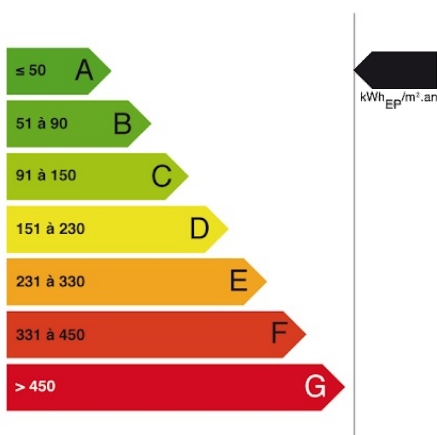

Diagnostics

Diagnostic de consommation énergétique	A

Mentions légales

Affichage des informations légales : NADOTTI IMMOBILIER | Raison sociale : STE IMMOBILIERE ET DE COURTAGE D'ASSURANCES | Adresse siège social : 22, avenue de Stalingrad - BP 19 - 84300 CAVAILLON | Siret : 408397222 | RCS : AVIGNON | Numéro TVA Intracommunautaire : FR04408397222 | Forme juridique : SARL | Capital social : 7 622 € | Assurance RCP : NC | Carte T : 98 721 - Avignon | Date de délivrance : NC | Lieu de délivrance : NC | Caisse de garantie